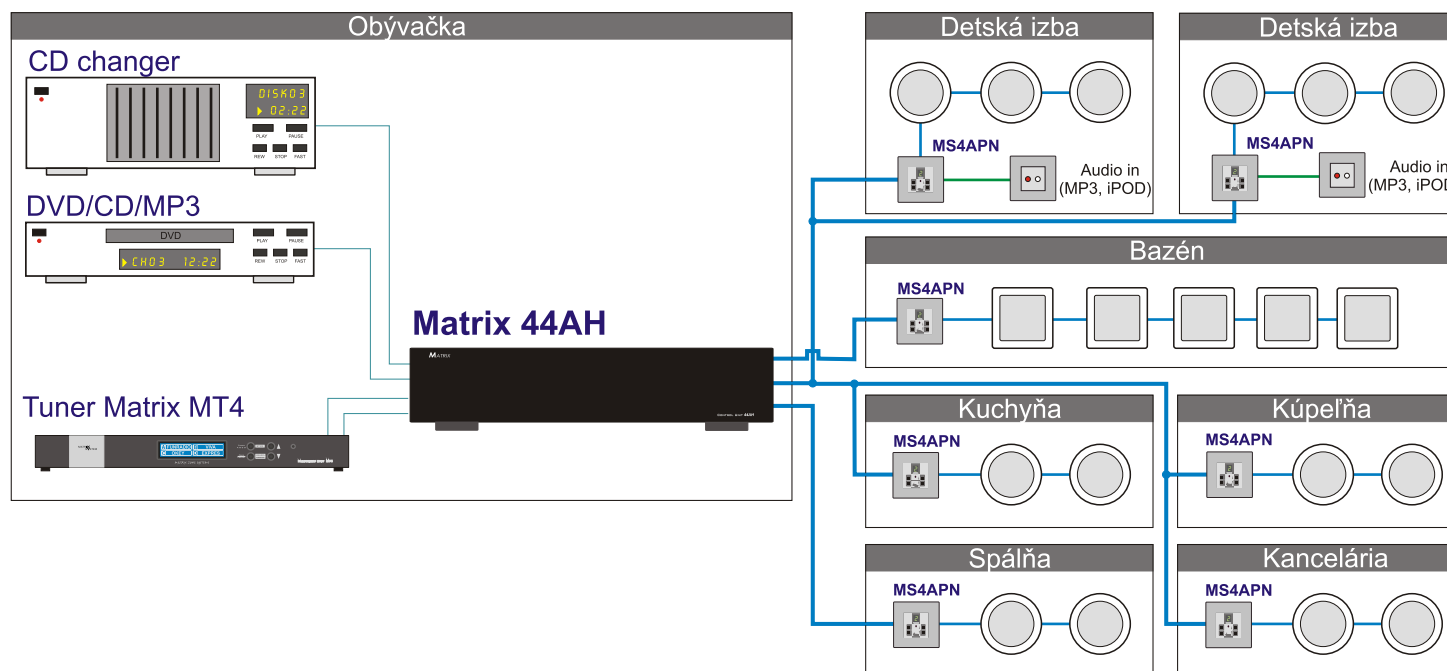

4 AUDIO PROGRAMY

Distribučný zosilňovač Matrix 44A

SEAL 4

LEGENDA:

- linkové vstupy
- výkonové výstupy
- aktívna linka SEAL
- stropný reproduktor okrúhly aktívny
- stropný reproduktor štvorcový aktívny
- ▭ exteriérový reproduktor aktívny
- skrinkový reproduktor aktívny

LEGENDA:

- linkové vstupy
- výkonové výstupy
- aktívna linka SEAL
-  stropný reproduktor okrúhly aktívny
-  stropný reproduktor štvorcový aktívny
-  exteriérový reproduktor aktívny
-  skrinkový reproduktor aktívny

Funkcie nového nástenného ovládača