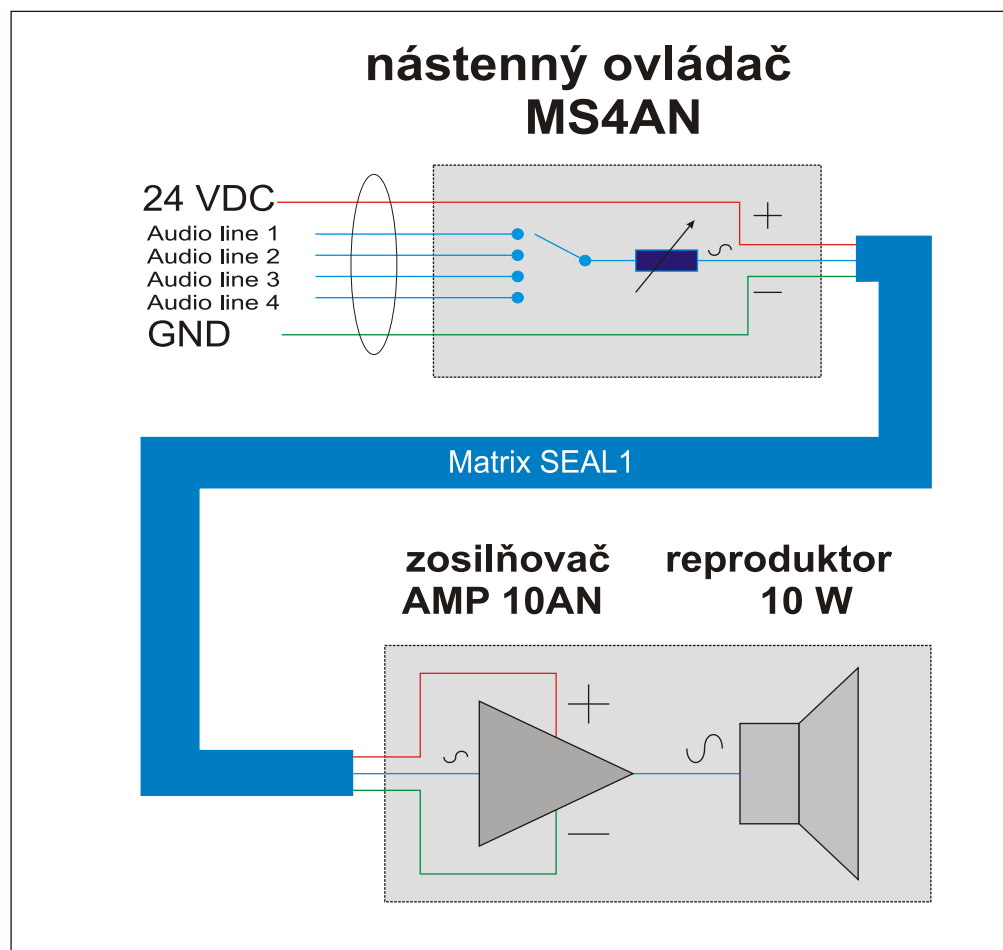

4 AUDIO PROGRAMY

Distribučný zosilňovač Matrix 44A

SEAL 4

LEGENDA:

- linkové vstupy
- výkonové výstupy
- aktívna linka SEAL
- stropný reproduktor okrúhly aktívny
- stropný reproduktor štvorcový aktívny
- ▭ exteriérový reproduktor aktívny
- skrinkový reproduktor aktívny

LEGENDA:

- linkové vstupy
- výkonové výstupy
- aktívna linka SEAL
-  stropný reproduktor okrúhly aktívny
-  stropný reproduktor štvorcový aktívny
-  exteriérový reproduktor aktívny
-  skrinkový reproduktor aktívny