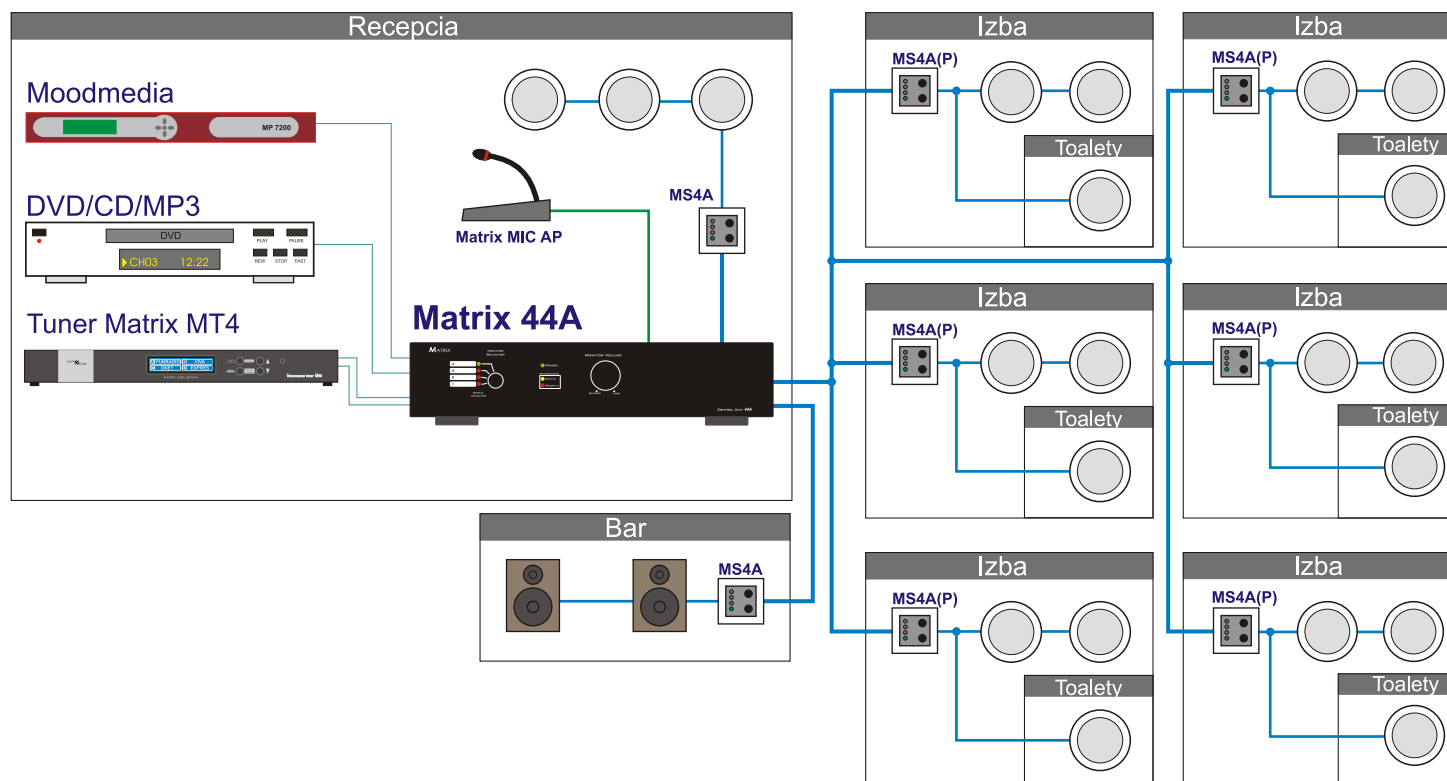

4 AUDIO PROGRAMY

Distribučný zosilňovač Matrix 44A

SEAL 4

LEGENDA:

- linkové vstupy
- výkonové výstupy
- aktívna linka SEAL
- stropný reproduktor okrúhly aktívny
- stropný reproduktor štvorcový aktívny
- ▭ exteriérový reproduktor aktívny
- skrinkový reproduktor aktívny

LEGENDA:

- linkové vstupy
- výkonové výstupy
- aktívna linka SEAL
-  stropný reproduktor okrúhly aktívny
-  stropný reproduktor štvorcový aktívny
-  exteriérový reproduktor aktívny
-  skrinkový reproduktor aktívny

Funkcie nového nástenného ovládača