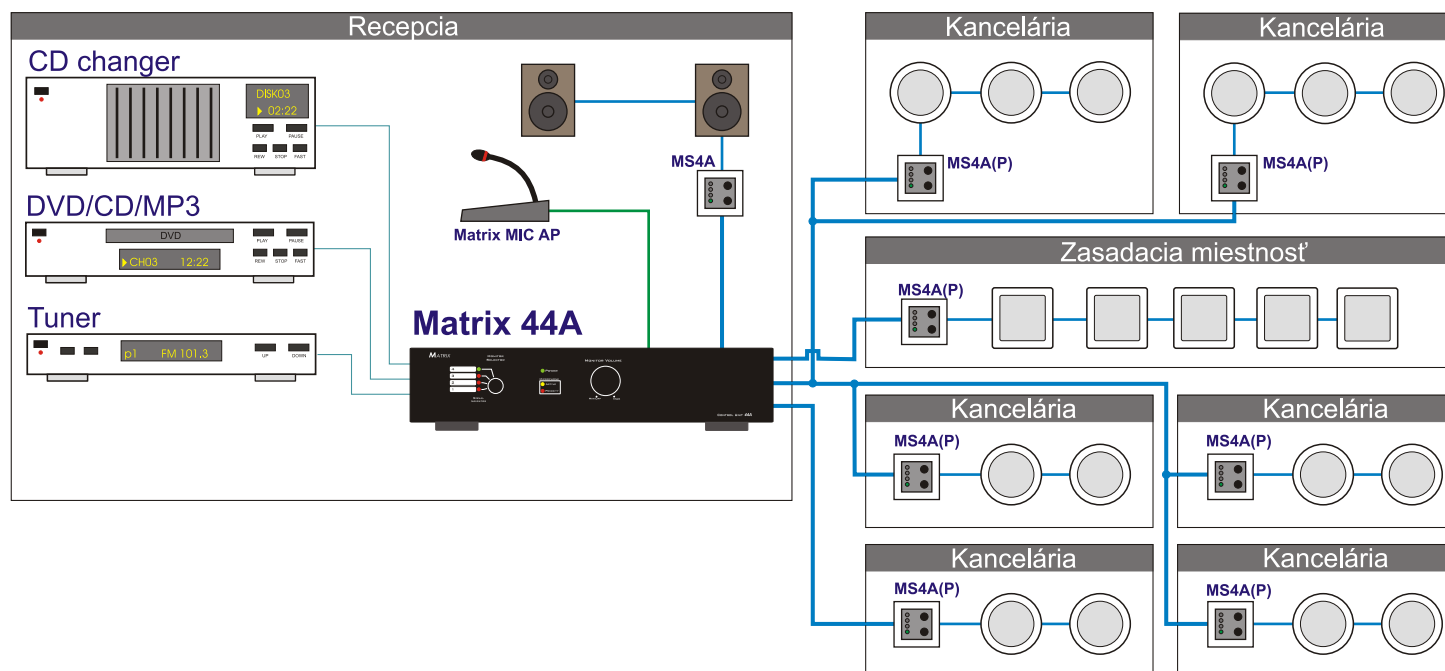

4 AUDIO PROGRAMY

Distribučný zosilňovač Matrix 44A

SEAL 4

LEGENDA:

- linkové vstupy
- výkonové výstupy
- aktívna linka SEAL
- stropný reproduktor okrúhly aktívny
- stropný reproduktor štvorcový aktívny
- ▭ exteriérový reproduktor aktívny
- skrinkový reproduktor aktívny

LEGENDA:

- linkové vstupy
- výkonové výstupy
- aktívna linka SEAL
-  stropný reproduktor okrúhly aktívny
-  stropný reproduktor štvorcový aktívny
-  exteriérový reproduktor aktívny
-  skrinkový reproduktor aktívny

Funkcie nového nástenného ovládača